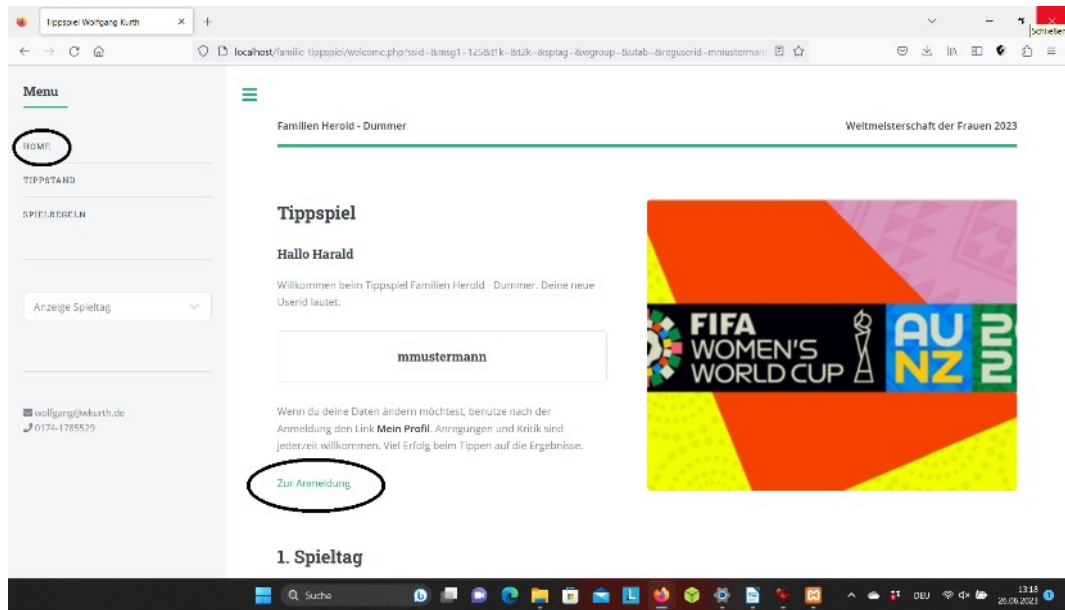

# Registrierung

Bevor Sie Tippen können müssen Sie sich zunächst Registrieren. Klicken Sie hierzu auf der Startmaske auf den Button **Registrieren**:

Danach erscheint die folgende Maske. Bei geschlossenen Gruppen benötigen Sie ein Gruppenpasswort um sich zu registrieren. Fragen Sie beim Administrator der Gruppe nach.

Nachdem Sie alle Felder eingetragen haben, klicken Sie auf den Button **Absenden**. Achten Sie auf Fehlermeldungen (eventuell ist Ihre Wunsch-Userid ja bereits vergeben). Wenn alle Felder korrekt eingetragen wurden erscheint die Maske mit ihrer Userkennung.