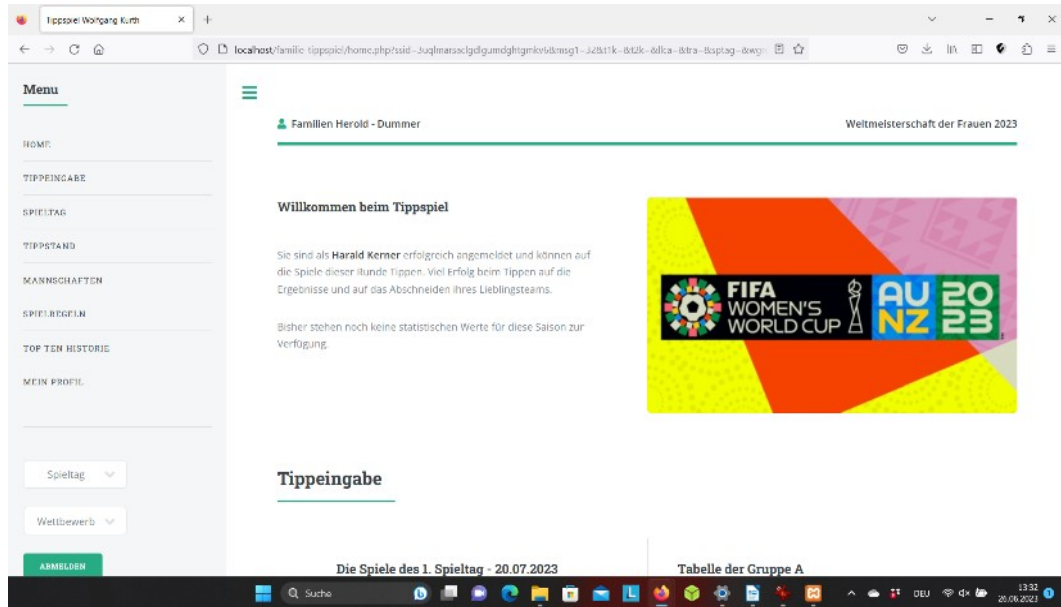

Anmeldung

Nach der Anmeldung (Userid und Passwort eintragen) erscheint die folgende Maske:

Tippeingabe

Unter Tippeingabe können Sie nun Ihre Tipps für alle Spiele eintragen, überschreiben Sie dazu einfach die 9:9 Einträge. Bestätigen Sie Ihre Eingaben durch ein Klick auf den Button **Eintragen**.

☰ Sie sind als **Sabine Herold** erfolgreich angemeldet und können auf die Spiele dieser Runde Tippen. Viel Erfolg beim Tippen auf die Ergebnisse und auf das Abschneiden Ihres Lieblingsteams.

Bisher stehen noch keine statistischen Werte für diese Saison zur Verfügung.

Tippeingabe

Die Spiele des 1. Spieltag - 20.07.2023

PREV **1** 2 3 ... NEXT

Do.09:00	Neuseeland	9	:	9	Norwegen
Do.12:00	Australien	9	:	9	Irland
Fr.04:30	Nigeria	9	:	9	Kanada
Fr.07:00	Philippinen	9	:	9	Schweiz
Fr.09:30	Spanien	9	:	9	Costa Rica
Sa.03:00	USA	9	:	9	Vietnam
Sa.09:00	Sambia	9	:	9	Japan
Sa.11:30	England	9	:	9	Haiti
Sa.14:00	Dänemark	9	:	9	China
So.07:00	Schweden	9	:	9	Südafrika
So.09:30	Niederlande	9	:	9	Portugal
So.12:00	Frankreich	9	:	9	Jamaika
Mo.08:00	Italien	9	:	9	Argentinien
Mo.10:30	Deutschland	9	:	9	Marokko
Mo.13:00	Brasilien	9	:	9	Panama
Di.04:00	Kolumbien	9	:	9	Südkorea

AUSTRUCKEN EINTRAGEN

Bitte eintragen

Tabelle der Gruppe A

Pl.	Mannschaft	Sp.	Tore	Diff.	Pkt.
1.	Neuseeland	0	0:0	0	0
2.	Norwegen	0	0:0	0	0
3.	Philippinen	0	0:0	0	0
4.	Schweiz	0	0:0	0	0

PREV NEXT

Die bisherigen Spiele der Gruppe A

Sie können so viele Spiele tippen oder ändern wie Sie möchten, solange das jeweilige Spiel noch nicht angepfiffen wurde.