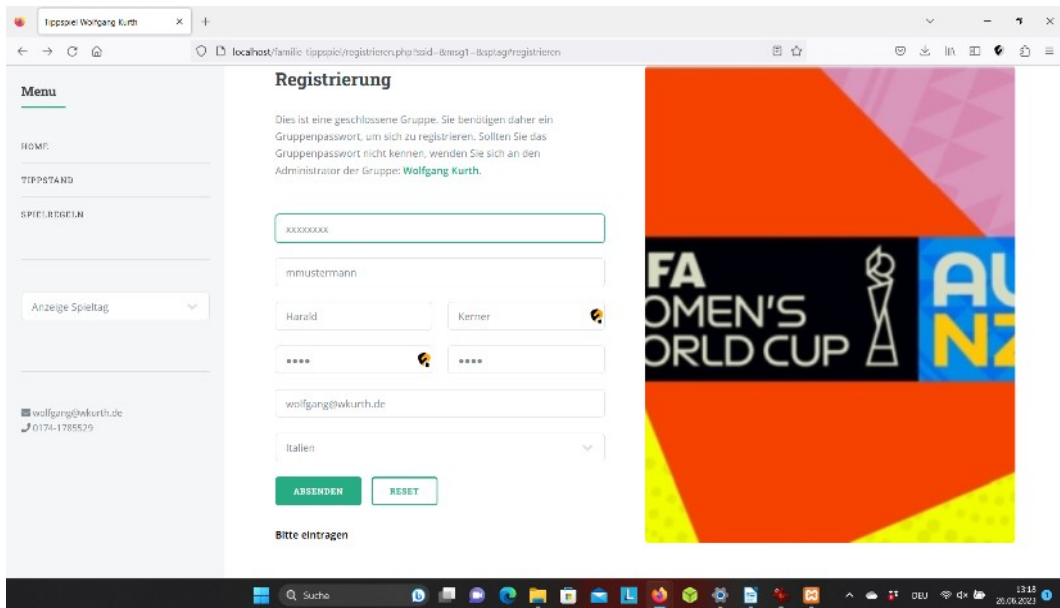

### Einige generelle Punkte:

- Eine Anwendung für alle Endgeräte wie PC, Tablet oder Smartphone
- Anzeige aller Wettbewerbe Bundesliga, EM und WM mit einer Anwendung
- Einstellung von folgenden Parametern unter "Mein Profil - Daten"
  - Startseite: welche Seite wird nach dem Logon angezeigt
  - Anzeige: welche Infos werden für einen User angezeigt
- Anzeige von aktuellen statistischen Daten wie häufigste Ergebnisse usw.

### Nur bei Bundesliga Tippspiel:

- Anzeige von statistischen Daten des Users und die individuelle Tabelle unter "Statistik – Tippspiel Statistik"
- Anzeige aller Spiele und Tabellen der Bundesliga seit 1963 bis heute unter "Statistik - Bundesliga Historie"
- Anzeige von Statistiken zur Bundesligahistorie unter "Ewige Tabellen"
- Anzeige aller Spiele seines Lieblingsclubs
- Einstellung von folgenden Parametern unter "Mein Profil - Daten"
  - Lieblingsclub: die Anzeigen werden personalisiert
- Anzeige verschiedener Bundesligatabellen

# Registrierung

Bevor Sie Tippen können müssen Sie sich zunächst Registrieren. Klicken Sie hierzu auf der Startmaske auf den Button **Registrieren**:

Danach erscheint die folgende Maske. Bei geschlossenen Gruppen benötigen Sie ein Gruppenpasswort um sich zu registrieren. Fragen Sie beim Administrator der Gruppe nach.

Nachdem Sie alle Felder eingetragen haben, klicken Sie auf den Button **Absenden**. Achten Sie auf Fehlermeldungen (eventuell ist Ihre Wunsch-Userid ja bereits vergeben). Wenn alle Felder korrekt eingetragen wurden erscheint die Maske mit ihrer Userkennung.