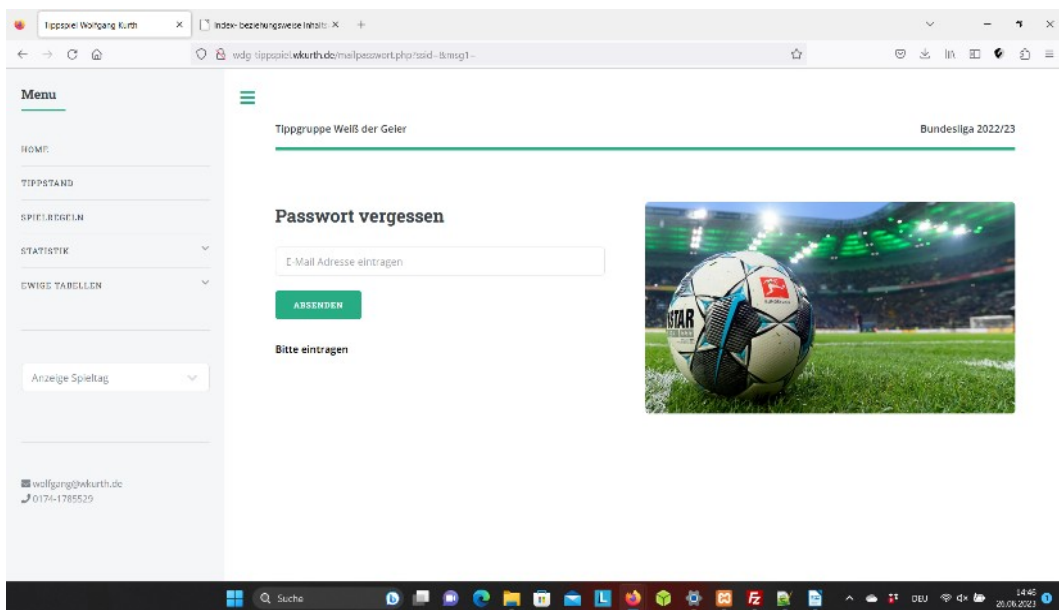

Tragen Sie hier Ihre E-Mail Adresse ein und Klicken auf **Absenden**