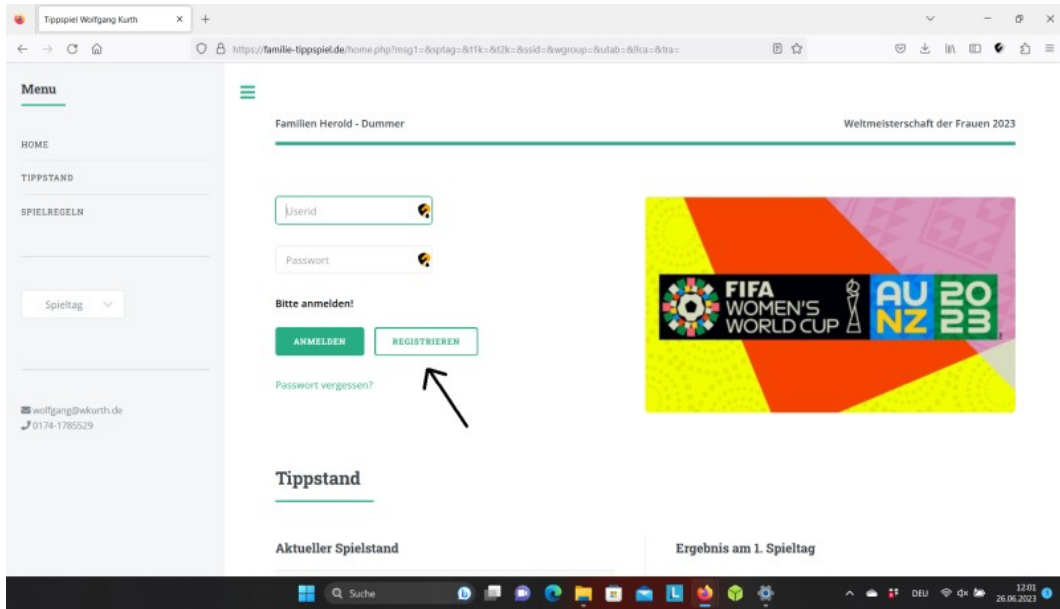

Registrierung

Bevor Sie Tippen können müssen Sie sich zunächst Registrieren. Klicken Sie hierzu auf der Startmaske auf den Button **Registrieren**:

Danach erscheint die folgende Maske. Bei geschlossenen Gruppen benötigen Sie ein Gruppenpasswort um sich zu registrieren. Fragen Sie beim Administrator der Gruppe nach.