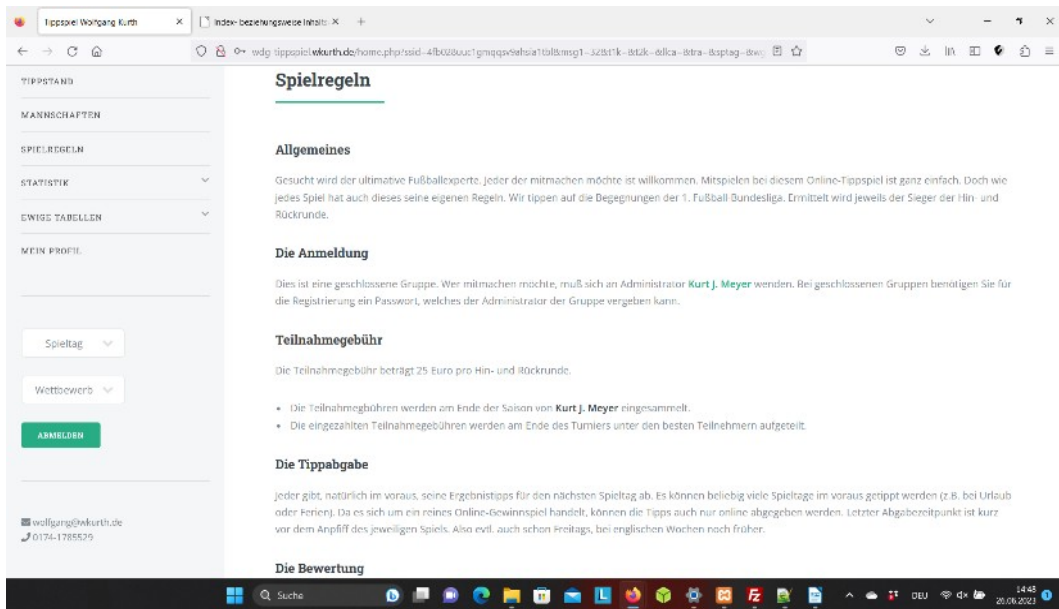

Spielregeln

Klicken Sie auf **Spielregeln** um die für diese Tipprunde geltenden Regeln anzuzeigen.

Passwort vergessen

Falls Sie ihr Passwort nicht mehr kennen klicken Sie auf der Startseite auf **Passwort vergessen?**